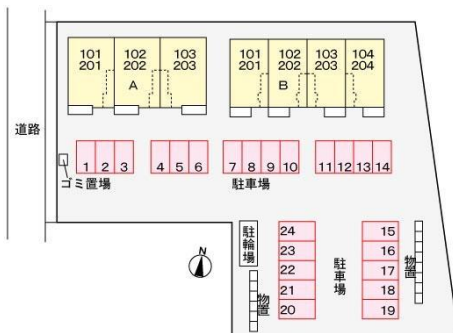

アパート 1LDK

問合せNo	26193	取引態様	仲介
住所	青森県八戸市大字市川町字下大谷地		
物件名	大東建託 インターネット無料 新築 クラックスA 103		
間取	1LDK(LDK13.1 洋6)		
賃料	5.65万円		

嬉しいインターネット無料！入居後すぐにWi-Fiが使用できます。クレジットカードも利用可能です

交通	JR八戸線駅までバス27分 下大谷地バス停まで徒歩6分	管理費	0円
敷金	54,000円	礼金	0円
共益費	2,000円	仲介料	61,020円
入退日	即入居可能	借家人賠償責任保険	借家人賠償責任保険要加入1.8万円(2年)
契約	2年契約(更新可)	築年月日	2019/2(0年)
占有面積	50.01㎡	構造	木造2階建 1階部分
学区(小)	八戸市立多賀小学校	学区(中)	八戸市立市川中学校
ペット	不可(ペットの飼育・持込みは出来ません。)		
駐車場	駐車場1台目有り(月額)2700円 / 駐車場2台目有り(月額)2700円		
周辺環境	イオンモール下田 約6000m、ユニバース桔梗野店 約4500m、ユニバース百石店 約5000m、ローソン八戸浜市川店 約1350m、八戸市立市川中学校 約2700m、八戸市立多賀小学校 約850m		

写真及び図面と現況が異なる場合には現況優先とさせていただきます。
 また、実際の間取りは図面と反転する場合があります。

八戸不動産情報館
八代産業株式会社

8463 検索

〒031-0075 青森県八戸市内丸一丁目6番4号 (JR本八戸駅構内)
 [平日] 10:00~18:00 [土日] 10:00~17:00 [定休日] 水・祝日
<http://8463.co.jp/> [メール] info@8463.co.jp