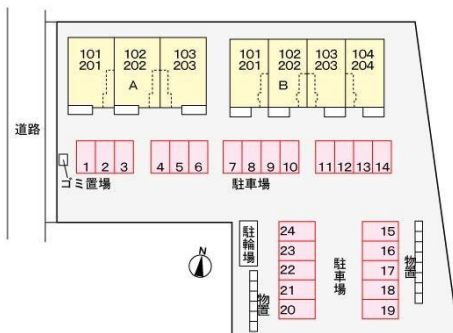

アパート 1LDK

問合せNo	26193	取引態様	仲介
住所	青森県八戸市大字市川町字下大谷地		
物件名	大東建託 インターネット無料 新築 クラッキスA 103		
間取	1LDK(LDK13.1 洋6)		
賃料	5.65万円		

嬉しいインターネット無料！入居後すぐにWi-Fiが使用できます。クレジットカードも利用可能です

交通	JR八戸線駅までバス27分 下大谷地バス停まで徒歩6分	管理費	0円
敷金	54,000円	礼金	0円
共益費	2,000円	仲介料	61,020円
入退日	即入居可能	借家人賠償責任保険	借家人賠償責任保険要加入1.8万円(2年)
契約	2年契約(更新可)	築年月日	2019/2(0年)
占有面積	50.01㎡	構造	木造2階建 1階部分
学区(小)	八戸市立多賀小学校	学区(中)	八戸市立市川中学校
ペット	不可(ペットの飼育・持込みは出来ません。)		
駐車場	駐車場1台目有り(月額)2700円 / 駐車場2台目有り(月額)2700円		
周辺環境	イオンモール下田 約6000m、ユニバース桔梗野店 約4500m、ユニバース百石店 約5000m、ローソン八戸浜市川店 約1350m、八戸市立市川中学校 約2700m、八戸市立多賀小学校 約850m		

写真及び図面と現況が異なる場合には現況優先とさせていただきます。また、実際の間取りは図面と反転する場合があります。

八戸不動産情報館
八代産業株式会社

8463 検索

〒031-0075 青森県八戸市内丸一丁目6番4号 (JR本八戸駅構内)
 [平日] 10:00~18:00 [土日] 10:00~17:00 [定休日] 水・祝日
<http://8463.co.jp/> [メール] info@8463.co.jp