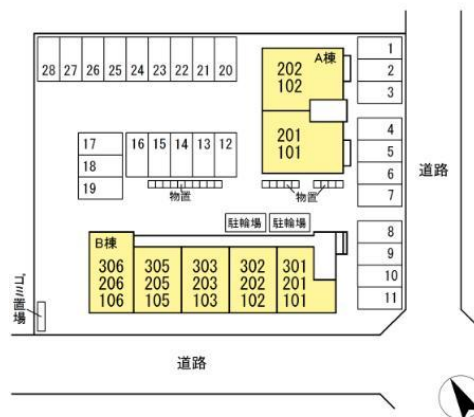

# アパート 1LDK

|       |   |      |    |
|-------|---|------|----|
| 問合せNo | 18769   | 取引態様 | 仲介 |
| 住所    | 青森県八戸市諏訪2丁目                                   |      |    |
| 物件名   | ★D-room★ペット可(小型犬)★インターネットWi-Fi無料★エーデルハイムB 303 |      |    |
| 間取    | 1LDK(LDK11 洋6)                                |      |    |
| 賃料    | 5.2万円   |      |    |

・ペット：小型犬（1匹）、敷金1ヶ月増額・エアコン・灯油FF・追焚・洗髪洗面化粧台・温水洗浄便座・TVドアホン・物置・CATV・インターネットWi-Fi無料（D.U-NET・Wi-Fi）

|         |   |           |                           |
|---------|---|-----------|---------------------------|
| 交通      | J R 八戸線小中野駅まで徒歩15分<br>青葉二丁目バス停まで徒歩8分                  | 管理費       |                           |
| 敷金      | 0円  | 礼金        | 57,200円                   |
| 共益費     | 4,500円  | 仲介料       | 57,200円                   |
| その他月額費用 |   |           |                           |
| 賃貸保証料内容 | 初回・35,000円/月次・月額賃料等（賃料、共益費、駐車場料金、電気料金等）<br>総額の1%+800円 |           |                           |
| 初期費用等   | クリーニング費60,500円、ICロック電池代2,750円                         |           |                           |
| 更新料等    | 契約更新料52,000円  |           |                           |
| 入退日     | 即入居可能   | 借家人賠償責任保険 | 機関保証に加入した場合、家財保険の加入は不要です。 |
| 契約      | 2年契約（更新可）   | 築年月日      | 2009/ 3(17年)              |
| 占有面積    | 40.07㎡  | 構造        | 軽量鉄骨造3階建 3階部分             |
| 学区（小）   | 八戸市立小中野小学校  | 学区（中）     | 八戸市立小中野中学校                |
| ペット     | 可（ペット：小型犬（1匹）、敷金1ヶ月増額）                                |           |                           |
| 駐車場     | 駐車場1台目有り(月額)無料/駐車場2台目はありません。                          |           |                           |