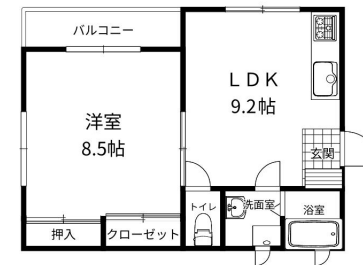

八戸不動産情報館
八代産業株式会社

8463 検索

〒031-0075 青森県八戸市内丸一丁目6番4号 (JR本八戸駅構内)
[平日] 10:00~18:00 [土日] 10:00~17:00
[定休日] 毎週水曜日・第2 第4日曜日・祝日
<http://8463.co.jp/> [メール] info@8463.co.jp

総合案内・賃貸部

Tel.0178-45-1212

売買専門ダイヤル

Tel.0178-45-3434